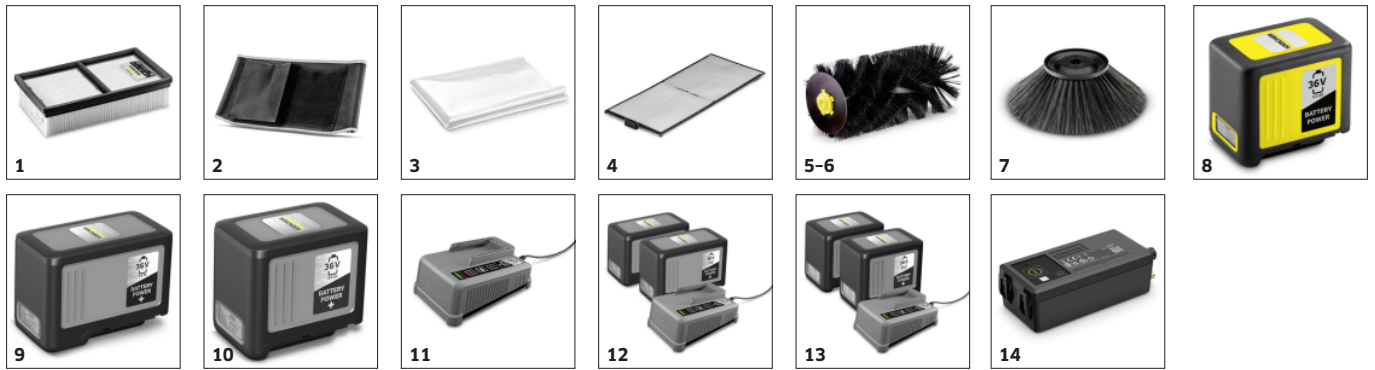

TOEBEHOREN VOOR CVS 65/1 BP 1.517-301.0

		Bestelnr.	Beschrijving	
VLAKFILTER, STANDAARD, BIA OF TOT STOFKLASSE M				
Vlakfilter PTFE				
Vlakfilter PTFE	1	6.907-449.0	Polyestervlies met PTFE-coating, goedgekeurd voor stofklasse M, voor Tact²-zuigers. Bijzonder geschikt voor sterk hechtende materialen.	■
OVERIG TOEBEHOREN BR/BD				
Homebase toebehoren				
Accessoires voor de thuisbasis	2	5.032-196.0	Extra reinigungsapparatuur kan eenvoudig en comfortabel worden opgeborgen in de accessoires tas op de duwbeugel.	■
AANBOUWSETS VOOR VEEG-/VEEGZUIGMACHINES				
Overige toebehoren KM				
Set afvalzakken	3	2.884-358.0	Stofvrij en zonder direct contact met vuil: de afvalzak pakt met de CVS 65/1 het vuil veilig op tijdens de tapijtreiniging. Verpakkingseenheid: 10 stuks.	■
FILTES				
Voorfilter	4	5.745-280.0	Het voorfilter van de CVS 65/1 tapijstofzuiger wordt automatisch gereinigd door een schraper. Grof vuil blijft behouden en de functie van het fijnstoffilter wordt verlengd.	■
HOOFDBEZEM				
Hoofdbezem antistatisch				
Antistatische borstelrol	5	2.886-002.0	De antistatische borstel is speciaal ontworpen voor een zachte en grondige tapijtreiniging met de CVS 65/1.	■
Antistatische borstel, korte haren	6	4.762-686.0	Antistatische borstel met korte haren, speciaal ontworpen voor het opzuigen van vezelig vuil, zoals van textiel of schuurplekken van tennisballen.	□
ZIJBEZEMS				
Standaard zijbezems				
Zijborstel standaard	7	2.884-355.0	De zijborstel is speciaal ontworpen voor zachte en grondige tapijtreiniging dicht bij de rand met de CVS 65/1.	■
ACCU'S				
Li-Ion accu 36 V / 5,0 Ah	8	2.445-031.0	36 V / 5,0 Ah batterij Power verwisselbare accu met innovatieve Real Time Technology incl. LCD-display om de accustatus weer te geven. Geschikt voor alle apparaten van het 36 V Kärcher accuplatform.	□
Battery Power+ 36/75	9	2.445-043.0	Een capaciteit van 7,5 Ah garandeert lange looptijden van de Battery Power+ 36 volt lithium-ion-accu. Zeer krachtig, met Real Time Technology via LC-display en beveiliging tegen overstroom.	□
Battery Power+ 36/60	10	2.042-022.0	Extreem krachtige Battery Power + 36 volt lithium-ion-accu met 6,0 Ah capaciteit voor een lange looptijd. Met innovatieve real-time technologie via LC-display en spanningsbewaking.	□
ACCULADERS				
Fast charger Battery Power+ 36/60	11	2.445-045.0	Met max. 6 A laadstroom voor alle 36 V Kärcher Battery Power en Kärcher Battery Power + lithiumbatterijen: snellader met LED-statusweergave. Eenvoudige wandmontage.	□
STARTER KIT				
Starter kit Battery Power+ 36/75	12	2.445-070.0	Starterkit Battery Power + 36/75 met 2 36 V / 7,5 Ah accu's en 36 V snellader voor onze 36 V Kärcher Battery Power en Kärcher Battery Power + accu platformapparaten.	□
Starter kit Battery Power+ 36/60	13	2.445-071.0	Startpakket Kärcher Battery Power + 36/60 voor alle apparaten van het Kärcher 36 V Battery Power + batterijplatform. Leveringsomvang: 2 accu's 36 V / 6,0 Ah en de bijbehorende snellader 36 V.	□
AANBOUWSETS				
Fleet mounting kit				
Add-on kit	14	2.644-391.0		□