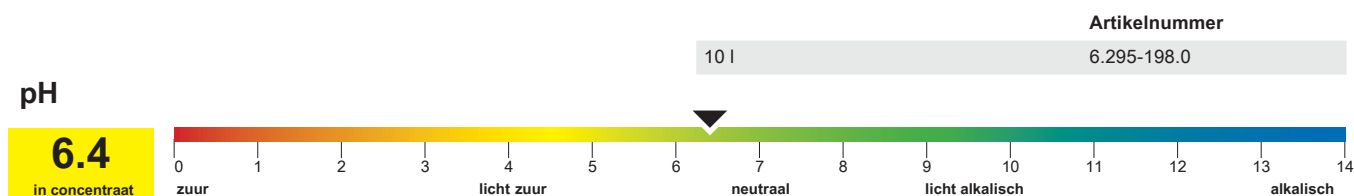

CarpetPro reiniger, sneldrogend RM 767 OA

Vloeibare, sneldrogende basisreiniger voor het reinigen van textiele vloerbedekkingen, gestoffeerde meubelen of autostoelen. Storende geuren worden geëlimineerd en de hygiëne wordt verhoogd.

Eigenschappen

- Lost olie, vet en minerale vervuiling op
- Materiaalvriendelijk
- Verminderde droogtijd tot 50%
- Vloeibare formulering, klaar voor gebruik
- Actieve reiniging in alle temperatuurbereiken
- Vrij van bleekmiddel
- Verbeterd de vloerhygiëne door geurtjes te verwijderen
- Aangename, frisse geur

Toepassingsvelden:

Autodealers en garages:	Vorbereiding van de wagen
Gebouwreiniging:	Stoffen oppervlakken
Verpleeg- en verzorgingstehuizen, dokterspraktijk:	Stoffen oppervlakken
Hotels, gastronomie, catering:	Stoffen oppervlakken
Gemeente:	Stoffen oppervlakken
kleinhandel:	Stoffen oppervlakken

Toepassing

- Sproei-extractieapparaten
- Tapijtreinigingsapparaten