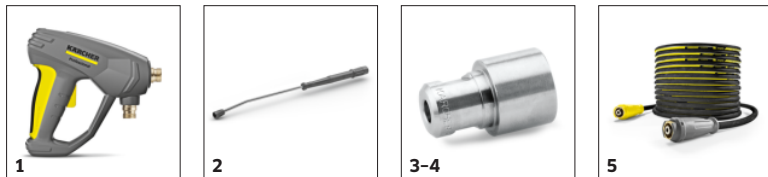

HD 10/16-4 CAGE EX

De nieuwe HD 10/16-4 Cage Ex (1.353-762) is een explosie-beveiligde machine die speciaal is ontworpen door Kärcher, de grootste producent van hogedrukreinigers wereldwijd, voor gebruik in gevaarlijke omgevingen.

Explosieveilige uitrusting

- Geleidende rubberen banden.
- Oppervlaktetemperatuur steeds onder 200 °C.

Sterk en met een lange levensduur

- 4-polige, langzaam lopende, luchtgekoelde elektromotor
- Robuuste messing cilinderkop en keramische zuigers.
- Betrouwbaar en met een lange levensduur: De heavy-duty-krukaspomp van Kärcher zorgt voor een optimale druk.

TOEBEHOREN VOOR HD 10/16-4 CAGE EX 1.353-904.0

		Bestelnr.	Beschrijving	
HOGEDRUKPISTOLEN				
Spuitspuit				
EASY!Force Ex	1	4.118-020.0	Toegestaan in Ex-zones, ontwikkeld voor werken zonder vermoeid te raken: Het -EASY!Force-hogedrukpistool brengt de houdkracht terug tot nul door gebruik te maken van de terugstootkracht van de hogedrukstraal.	■
SPUITLANSEN				
Draaibare spuitlans				
Sproeileiding Ex-beveiligd alleen voor vervanging, 1050 mm, draaibaar	2	4.112-034.0	Lans, 1050 mm, draaibaar, ergonomisch	■
KÄRCHER POWERSPROEIER				
HD-sproeier spuihoek 0°				
Power sproeier 0°, 060	3	2.113-036.0	Compacte straal voor zeer hardnekkig vuil en vlekken.	■
Powersproeier spuihoek 25°				
Power sproeier , 060	4	2.113-026.0	Vlakstraalsproeier voor grote oppervlakteprestatie en hardnekkig vuil.	■
HOGEDRUKSLANGEN				
Speciale slangen				
Hogedrukslang Ex, 10 m, DN 8, 400 bar, 2 x EASY!Lock	5	6.110-064.0	Elektrogeleidende duurzame hogedrukslang voor toepassing in omgevingen met explosiegevaar. Geleverd met fabriekscertificaat conductiviteit.	■