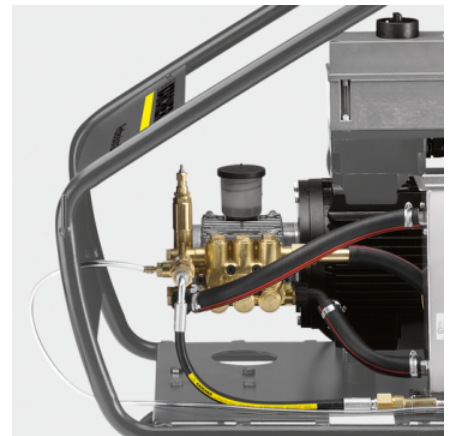

HD 10/16-4 CAGE EX

De nieuwe HD 10/16-4 Cage Ex (1.353-762) is een explosie-beveiligde machine die speciaal is ontworpen door Kärcher, de grootste producent van hogedrukreinigers wereldwijd, voor gebruik in gevaarlijke omgevingen.

■ Bij de levering inbegrepen

Cage-frame met poedercoating, elektrisch geleidend

- Robuust frame uit stalen buizen.
- Met geïntegreerd hijssoog voor hijskraan.
- Beveiliging van het apparaat tegen beschadiging.

Explosieveilige uitrusting

- Geleidende rubberen banden.
- Oppervlaktetemperatuur steeds onder 200 °C.

Sterk en met een lange levensduur

- 4-polige, langzaam lopende, luchtgekoelde elektromotor
- Robuuste messing cilinderkop en keramische zuigers.
- Betrouwbaar en met een lange levensduur: De heavy-duty-krukaspomp van Kärcher zorgt voor een optimale druk.

TOEBEHOREN VOOR HD 10/16-4 CAGE EX 1.353-904.0

		Bestelnr.	Beschrijving	
HOGEDRUKPISTOLEN				
Spuitspuit				
EASY!Force Ex	1	4.118-020.0	Toegestaan in Ex-zones, ontwikkeld voor werken zonder vermoeid te raken: Het -EASY!Force-hogedrukpistool brengt de houdkracht terug tot nul door gebruik te maken van de terugstootkracht van de hogedrukstraal.	■
SPUITLANSEN				
Draaibare spuitlans				
Sproeileiding Ex-beveiligd alleen voor vervanging, 1050 mm, draaibaar	2	4.112-034.0	Lans, 1050 mm, draaibaar, ergonomisch	■
KÄRCHER POWERSPROEIER				
HD-sproeier spuihoek 0°				
Power sproeier 0°, 060	3	2.113-036.0	Compacte straal voor zeer hardnekkig vuil en vlekken.	■
Powersproeier spuihoek 25°				
Power sproeier , 060	4	2.113-026.0	Vlakstraalsproeier voor grote oppervlakteprestatie en hardnekkig vuil.	■
HOGEDRUKSLANGEN				
Speciale slangen				
Hogedrukslang Ex, 10 m, DN 8, 400 bar, 2 x EASY!Lock	5	6.110-064.0	Elektrogeleidende duurzame hogedrukslang voor toepassing in omgevingen met explosiegevaar. Geleverd met fabriekscertificaat conductiviteit.	■